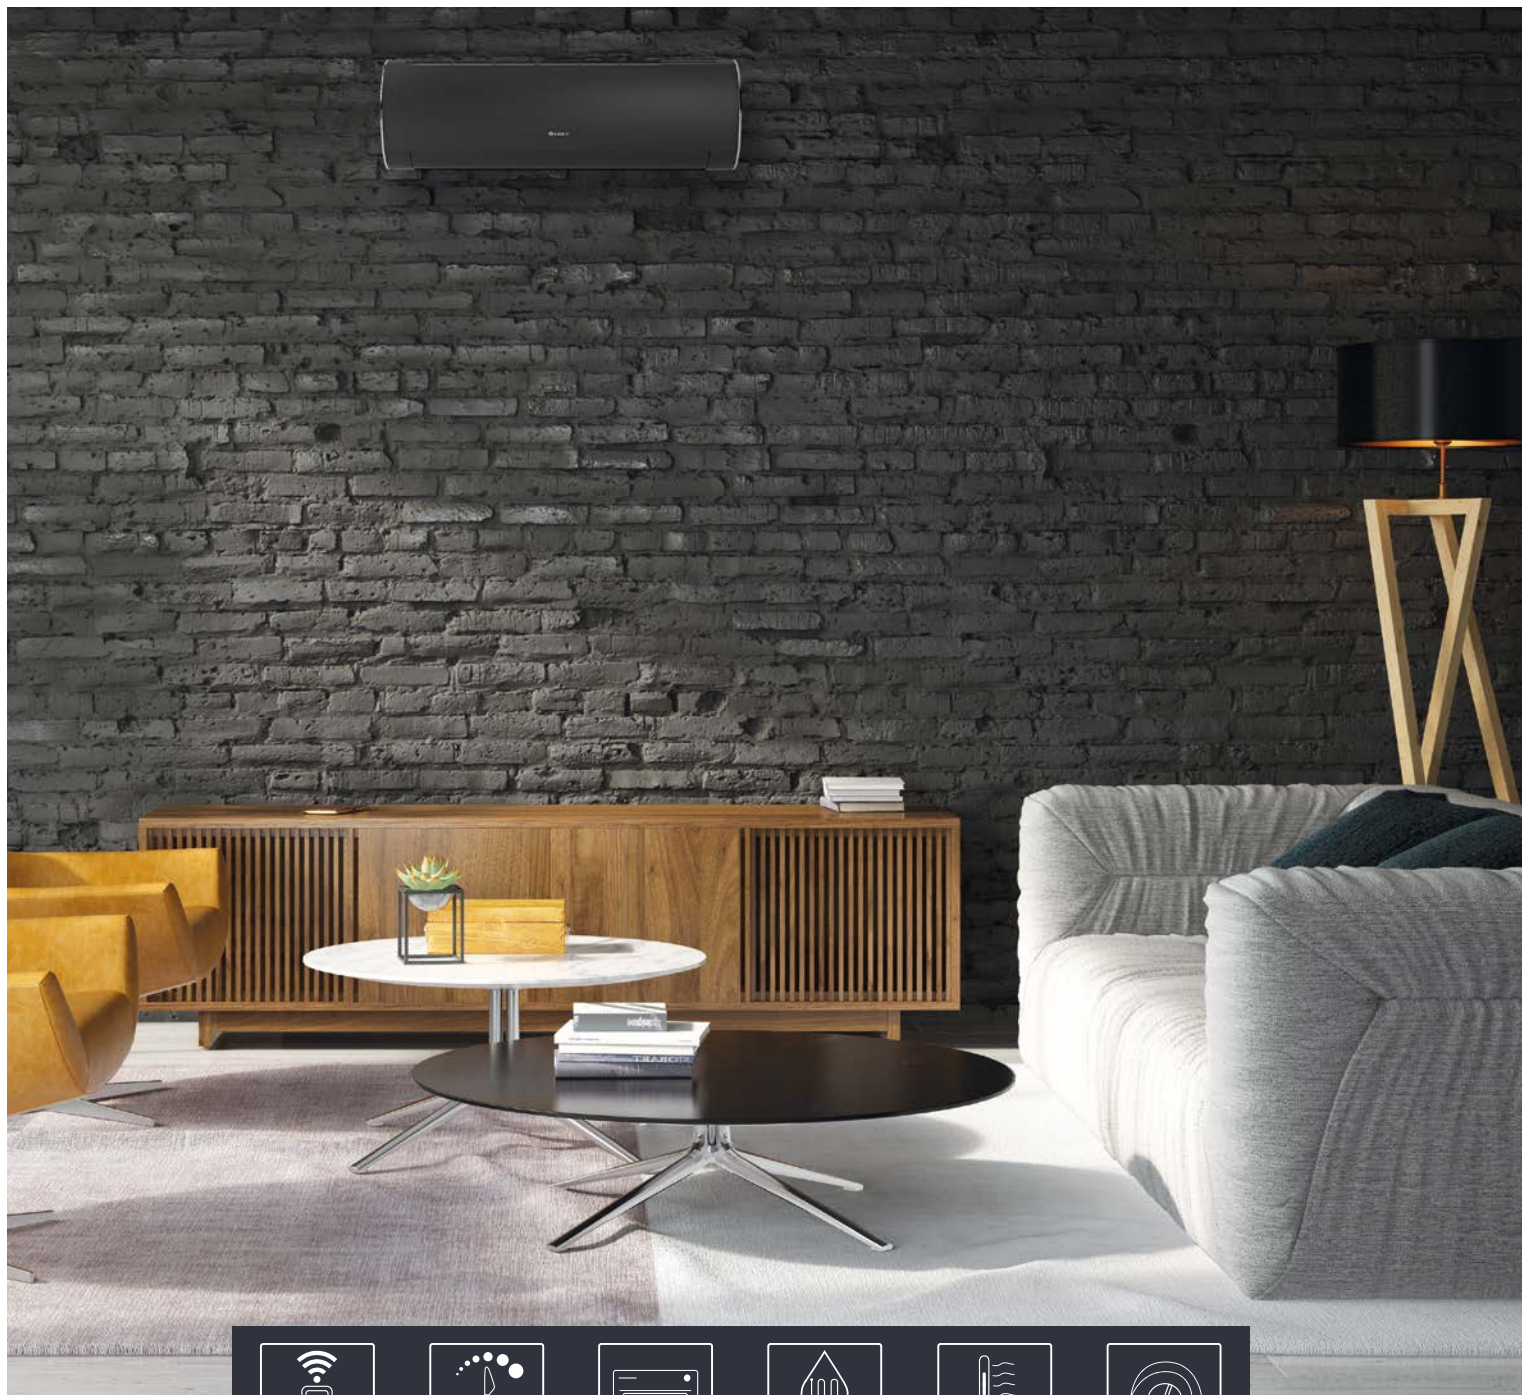

Fairy Dark / Fairy Silver

Grupy funkcji

- Wszystostronne sterowanie
- Efektywna praca
- Zdrowie
- Inteligentna praca
- Komfort

Funkcje

- Regulator czasowy dobowy
- Regulator czasowy tygodniowy
- Sterowanie Wi-Fi
- Pilot bezprzewodowy
- Sterownik ścienny
- Sterownik centralny
- Sterowanie BMS
- Moduł pozwolenia pracy
- Inwerter
- Tryb turbo
- Oszczędzanie energii
- Grzałka sprężarki / tacy skroplin
- Autoosuszanie
- Jonizator powietrza
- Filtry opcjonalne
- Inteligentne odszranianie
- Autodiagnoza błędów
- Auto restart
- Gorący start
- Pozioma żaluzja
- Pionowa i pozioma żaluzja
- Odczyt temperatury z pilota
- Utrzymanie +8°C
- 7 biegów wentylatora
- 3 tryby snu
- Cicha praca
- Osuszanie

● Opcjonalnie   ● tylko dla modeli 2,7 i 3,5 kW   ● tylko dla modeli 5,2 i 7,0 kW

Optymalna temperatura i satysfakcja użytkownika

Klimatyzator Fairy **precyzyjnie kontroluje temperaturę** i zapewnia **najwyższy komfort**. Na pełną satysfakcję użytkownika wpływa możliwość **odczytu temperatury bezpośrednio z pilota** i dokładne dostosowanie pracy urządzenia do zadanych parametrów. Fairy został wyposażony w 7 biegów wentylatora, co umożliwi **szeroki wybór nastaw** i kierunkowanie powietrza **zgodnie z preferencjami użytkownika**.